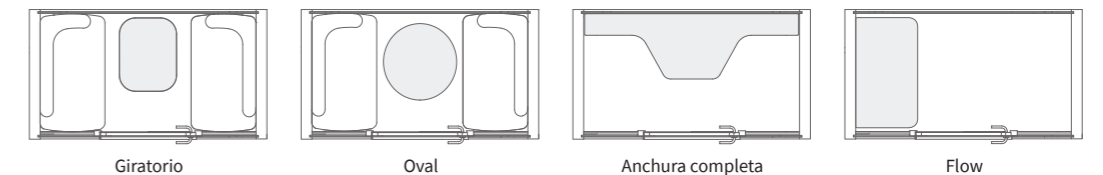

El cable eléctrico puede sacarse desde las esquinas inferiores de la cabina. La longitud del cable fuera de la cabina es de 4,5 m / 177 in.

Framery Q	Medidas - cm	Medidas - in
Exterior	222 cm x 220 cm x 120 cm (altura, anchura, profundidad)	87,4 in x 86,6 in x 47,2 in (altura, anchura, profundidad)
Puerta	Entrada 86 cm Anchura de paso libre 82 cm	Entrada 33,8 in Anchura de paso libre 32,3 in
Mesas	Meeting Maggie Giratoria: 70 cm x 71 cm x 53 cm (altura, anchura, profundidad) Oval: 70 cm x 71 cm x 68 cm (altura, anchura, profundidad) Meeting Maggie y Working With PAL Anchura completa: 200 cm x 60 cm (anchura, profundidad) Flow Mesa eléctrica regulable: 100 cm x 56 cm (anchura, profundidad) 65 cm - 125 cm (ajuste de altura)	Meeting Maggie Giratoria: 27,5 in x 28 in x 20,8 in (altura, anchura, profundidad) Oval: 27,5 in x 28 in x 26,8 in (altura, anchura, profundidad) Meeting Maggie y Working With PAL Anchura completa: 78,7 in x 23,6 in (anchura, profundidad) Flow Mesa eléctrica regulable: 39,4 in x 22 in (anchura, profundidad) 25,6 in - 49,2 in (ajuste de altura)
Taburetes PAL	PAL 90: 65 cm (altura) PAL 110: 80 cm (altura)	PAL 90: 25,6 in (altura) PAL 110: 31,5 in (altura)