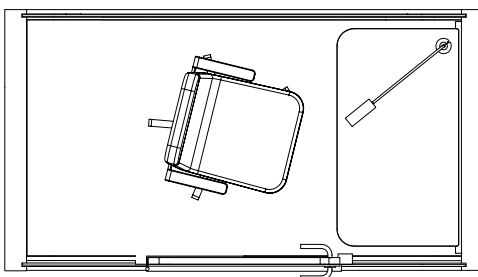

Working with PAL

Su mesa alta y sus prácticos taburetes hacen que esta opción decorativa sea muy eficiente para las sesiones cortas. La forma de la mesa es apropiada para trabajar en parejas, sesiones privadas o videoconferencias. Working with PAL incluye una agradable iluminación LED, tres tomas de corriente y elegantes perchas.

Sillas: 2 x PAL 65 cm / 80 cm, pintado en blanco / negro; las sillas encajan debajo de la mesa. Tapicería opcional.

Mesa: Laminado de Formica blanco sobre contrachapado de abedul con embellecedor barnizado, 3 x toma de corriente, profundidad 60 cm / 33 cm, altura 90 cm / 110 cm, ancho 200 cm

Iluminación: LED

Otros: 2 x percha

- Concéntrese
- Trabaje en virtual
- Entreviste
- Relájese

Me Time

A veces, usted necesita su propio espacio para trabajar sin distracciones durante periodos más largos de tiempo. La mesa eléctrica puede regularse a su posición, ya sea sentada o de pie. Una práctica mesa, la iluminación LED regulable y las tres tomas de corriente garantizan que el tiempo que pase en la cabina sea tan agradable como productivo.

Silla: No incluida

Mesa: Laminado de Formica blanco sobre contrachapado de abedul con embellecedor barnizado, 3 x toma de corriente, ancho 100 cm, profundidad 56 cm, altura 72 cm (mesa fija), altura 65–125 cm (regulable).

Iluminación: Luxo Ninety blanco sobre la mesa

Otros: 2 x percha

- Concéntrese
- Trabaje en virtual
- Entreviste
- Relájese