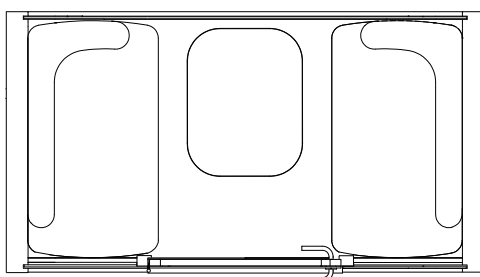

Meeting Maggie

Los sofás Maggie con respaldos bajos pueden regularse en numerosas posiciones. Esta variación es adecuada para reuniones, lluvias de ideas y más. La mesa pequeña se puede ajustar en cualquier posición, dependiendo de si usted la necesita para su taza de café o su ordenador. La iluminación LED y las tres tomas de corriente cuidan sus ojos y sus dispositivos.

Sillas: 2 x sofás Maggie (I+I / I+D / D+D)

Mesa: Laminado de Formica blanco sobre contrachapado de abedul con embellecedor barnizado,

3 x toma de corriente

A) Rectangular giratoria

53 x 71 cm, altura 70 cm

B) Estación de trabajo para dos personas

(Variación: mismo tipo de mesa que en «Working with PAL»), profundidad 60 cm / 20 cm, ancho 200 cm, altura 70 cm

C) Mesa ovalada Profundidad 68 cm, ancho 71 cm, altura 70 cm

Iluminación: LED

Otros: 2 x percha

- Concéntrese
- Trabaje en virtual
- Entreviste
- Relájese

GRAY
Kvadrat Canvas
154