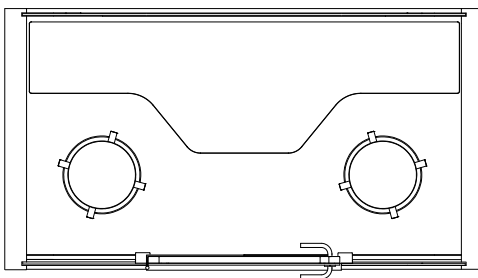

Me Time

A veces, usted necesita su propio espacio para trabajar sin distracciones durante periodos más largos de tiempo. La mesa eléctrica puede regularse a su posición, ya sea sentada o de pie. Una práctica mesa, la iluminación LED regulable y las tres tomas de corriente garantizan que el tiempo que pase en la cabina sea tan agradable como productivo.

Silla: No incluida

Mesa: Laminado de Formica blanco sobre contrachapado de abedul con embellecedor barnizado, 3 x toma de corriente, ancho 100 cm, profundidad 56 cm, altura 72 cm (mesa fija), altura 65–125 cm (regulable).

Iluminación: Luxo Ninety blanco sobre la mesa

Otros: 2 x percha

- Concéntrese
- Trabaje en virtual
- Entreviste
- Relájese