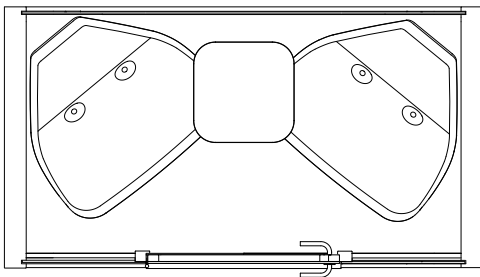

Betty's Café

Las sillas Betty son cómodas para lluvias de ideas, conversaciones y lecturas. Una mesa pequeña es el complemento perfecto para sus tazas de café o pequeños accesorios. La iluminación LED cenital crea un ambiente especial. Betty's Café incluye tres tomas de corriente para cargar teléfonos, ordenadores y otros.

Sillas:

2 x sillones reclinados Betty

Mesa: Laminado de Formica blanco sobre contrachapado de abedul con embellecedor barnizado,

3 x toma de corriente, 46 x 46 cm, altura 60 cm

Iluminación: LED

Otros: 2 x percha

- Concéntrese
- Trabaje en virtual
- Entreviste
- Relájese

LIGHT GRAY
Kvadrat Remix
2 123